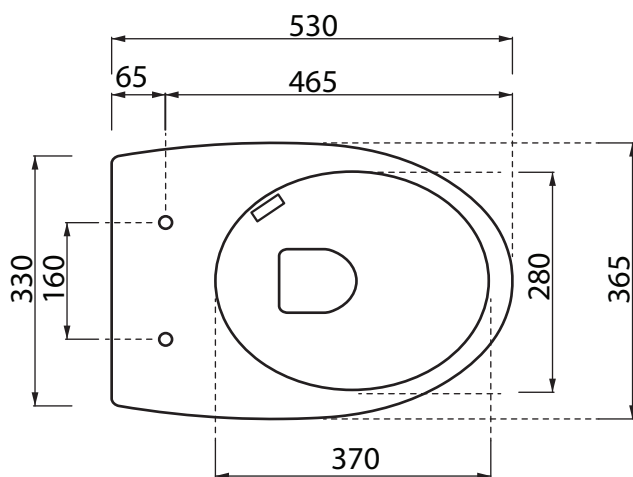

Collezione - Collection: FOX  
Articolo - Code: WCSFV  
Peso - Weight: KG 23  
Scarico - Flush: 6 lt

SDR ceramiche sconsiglia l'abbinamento di questo wc con cassette alte, cassette sottofinestra e passo rapido  
Not suitable for high level, low level, and concealed toilet flush valve

N.B.: Le misure indicate possono subire una variazione dello 0,8% circa, dovuta ad usura degli stampi o a piccole variazioni delle caratteristiche tecniche relative alle materie prime che compongono l'impasto.

N.B.: Indicated size could have a variation of about 0,8% due to the usure of the moulds or the small variations of the raw materials' technical characteristics used in the mixture.

SDR ceramiche srl

Località Quartaccio, snc 01034 Fabrica Di Roma (VT) tel. +39 0761 541055 - tecnico@sdr ceramiche.it - www.sdr ceramiche.it