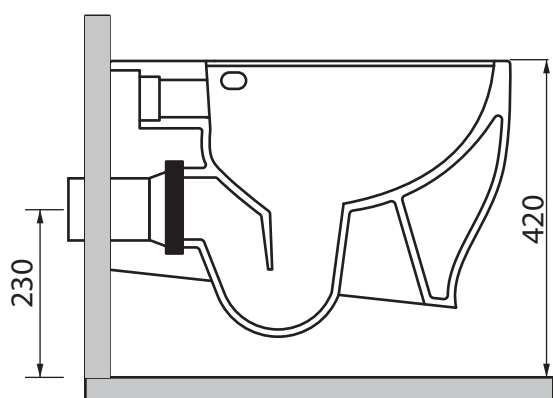

Collezione - Collection: FOX  
Articolo - Code: WCSFV  
Peso - Weight: KG 23  
Scarico - Flush: 6 lt

SDR ceramiche sconsiglia l'abbinamento di questo wc con cassette alte, cassette sottofinestra e passo rapido  
Not suitable for high level, low level, and concealed toilet flush valve

N.B.: Le misure indicate possono subire una variazione dello 0,8% circa, dovuta ad usura degli stampi o a piccole variazioni delle caratteristiche tecniche relative alle materie prime che compongono l'impasto.

N.B.: Indicated size could have a variation of about 0,8% due to the usure of the moulds or the small variations of the raw materials' technical characteristics used in the mixture.

SDR ceramiche srl

Località Quartaccio, snc 01034 Fabrica Di Roma (VT) tel. +39 0761 541055 - tecnico@sdr ceramiche.it - www.sdr ceramiche.it