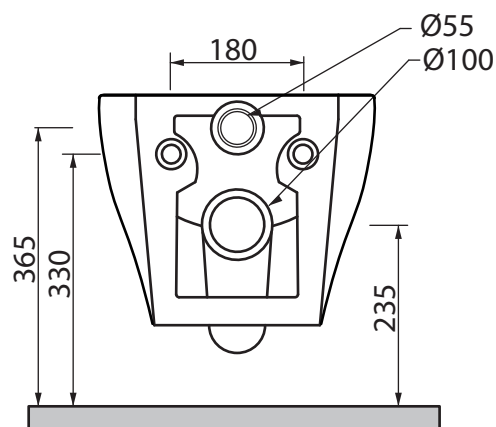

Collezione - Collection: FOX  
Articolo - Code: WCSFV  
Peso - Weight: KG 23  
Scarico - Flush: 6 lt

SDR ceramiche sconsiglia l'abbinamento di questo wc con cassette alte, cassette sottofinestra e passo rapido  
Not suitable for high level, low level, and concealed toilet flush valve

N.B.: Le misure indicate possono subire una variazione dello 0,8% circa, dovuta ad usura degli stampi o a piccole variazioni delle caratteristiche tecniche relative alle materie prime che compongono l'impasto.